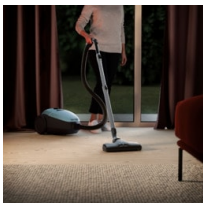

- Pölypussin täyttymisen osoitin
- Integroidut tauko- ja säilytyspidikkeet
- Ergonominen kahva kääntyy imuria nostettaessa ylös. Kantaminen sujuu vaivattomasti ja imurin paino jakautuu tasaisesti.
- Pyörät kulkevat vaivattomasti, ovat hiljaiset ja suojelevat lattiapintaa.