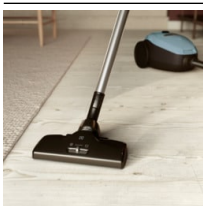

OneGo Power Clean -suulake ensiluokkaisen puhdistustuloksen saavuttamiseksi kaikilla

Uusi OneGo Power Clean -suulake poistaa kaikki, niin suuret kuin pienetkin roskat ja hiukkaset tehokkaasti lattiatyypistä riippumatta. Puhdistaa lattiat tehokkaasti yhdellä tasaisella liikkeellä.

55% kierrätysmateriaalia. 100% kestävä

Koska ympäristö on lähellä sydäntämme, valmistimme imurin 55% kierrätysmateriaalista. PURE D8.2 on kestävä valinta, laadusta tinkimättä.

Siirrä sujuvasti tasapainotetun kantokahvan avulla

Voit nostaa imurin helposti erityisen kantokahvan avulla. Se on sijoitettu laitteen keskelle, jotta paino jakautuisi tasaisesti. Suunniteltu tasapainoista nostamista varten.