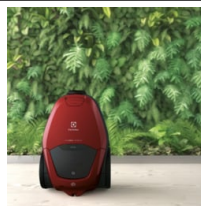

55% kierrätysmateriaalia. 100% kestävä

Koska ympäristö on lähellä sydäntämme, valmistimme imurin 55% kierrätysmateriaalista. PURE D8.2 on kestävä valinta, laadusta tinkimättä.