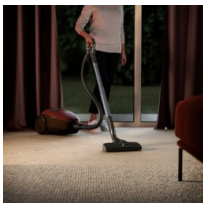

- Pölypussin täyttymisen osoitin
- Integroidut tauko- ja säilytyspidikkeet
- Ergonominen kahva kääntyy imuria nostettaessa ylös. Kantaminen sujuu vaivattomasti ja imurin paino jakautuu tasaisesti.
- Pyörät kulkevat vaivattomasti, ovat hiljaiset ja suojelevat lattiapintaa.