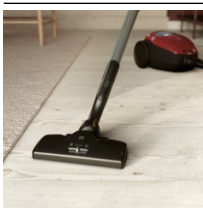

OneGo Power Clean -suulake ensiluokaisen puhdistustuloksen saavuttamiseksi kaikilla

Uusi OneGo Power Clean -suulake poistaa kaikki, niin suuret kuin pienetkin roskat ja hiukkaset tehokkaasti lattiatyypistä riippumatta. Puhdistaa lattiat tehokkaasti yhdellä tasaisella liikkeellä.

55% kierrätysmateriaalia. 100% kestävä

Koska ympäristö on lähellä sydäntämme, valmistimme imurin 55% kierrätysmateriaalista. PURE D8.2 on kestävä valinta, laadusta tinkimättä.

Hygieenisempi, puhtaampi koti

HEPA-suodatusjärjestelmä tekee poistoilmasta puhtaampaa suodattamalla jopa 99,99 %* hiukkasista, pölystä, pölypölyistä ja allergeeneista, jotka ovat kooltaan jopa 0,3 mikrometriä.