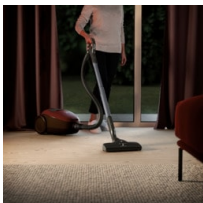

Suomen hiljaisin* pölynimuri. Äänitaso vain 57 dB (A).

Äärimmäisen hiljainen äänitaso PureSound-järjestelmän ansiosta. Moottorin, tiiviin rakenteen ja suulakemallin innovatiivisen yhdistelmän ansiosta äänitaso on alhainen kaikilla pinnoilla imuroidessa. Imuroi vapaasti häiritsemättä muita ihmisiä ympärilläsi.
*Äänitaso 57 dB(A) matolta ja 70 dB(A)