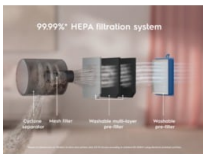

Kuluttajahyödyt & ominaisuudet

Kestävä suorituskyky

Ensiluokkainen puhdistusteho ja erittäin vähäinen imutehon heikkeneminen 7-vaiheisen suodatusjärjestelmän ja 3D-vahtomuovisuodattimen ansiosta.

- Pölypussiton
- Integroidut tauko- ja säilytyspidikkeet
- Tehonsäätö
- Pyörät kulkevat vaivattomasti, ovat hiljaiset ja suojelevat lattiapintaa.

Hygieenisempi, puhtaampi koti

HEPA-suodatusjärjestelmä tekee poistoilmasta puhtaampaa suodattamalla jopa 99,999 %* hiukkasista, pölystä, pölypungeista ja allergeeneista, jotka ovat kooltaan jopa 0,3 mikrometriä.