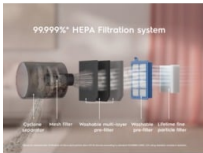

Kuluttajajohdyt & ominaisuudet

Kestävä suorituskyky

Ensiluokkainen puhdistusteho ja erittäin vähäinen imutehon heikkeneminen 7-vaiheisen suodatusjärjestelmän ja 3D-vahtomuovisuodattimen ansiosta.

- Pölypussiton
- Integroidut tauko- ja säilytyspidikkeet
- Tehonsäätö
- Imutehon kaukosäätöpainikkeet
- Pyörät kulkevat vaivattomasti, ovat hiljaiset ja suojelevat lattiapintaa.

Hygieenisempi, puhtaampi koti

HEPA-suodatusjärjestelmä tekee poistoilmasta puhtaampaa suodattamalla jopa 99,999 %* hiukkasista, pölystä, pölypungeista ja allergeeneista, jotka ovat kooltaan jopa 0,3 mikrometriä.