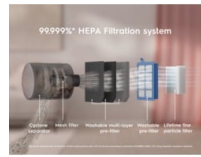

Kuluttajajohdyt & ominaisuudet
Kestävä suorituskyky

Ensiluokkainen puhdistusteho ja erittäin vähäinen imutehon heikkeneminen 7-vaiheisen suodatusjärjestelmän ja 3D-vaahtomuovisuodattimen ansiosta.

Hygieenisempi, puhtaampi koti

HEPA-suodatusjärjestelmä tekee poistoilmasta puhtaampaa suodattamalla jopa 99,999 %* hiukkasista, pölystä, pölypungeista ja allergeeneista, jotka ovat kooltaan jopa 0,3 mikrometriä.

* Perustuu standardin IEC62885-2:2021, kohdan 5.14 mukaisiin ulkoisiin testeihin, joissa käytettiin standardinmukaisia hiekka-/pölyhiukkasia.