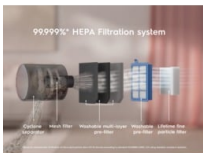

**Kuluttajajohdyt & ominaisuudet****Kestävä suorituskyky**

Ensiluokkainen puhdistusteho ja erittäin vähäinen imutehon heikkeneminen 7-vaiheisen suodatusjärjestelmän ja 3D-vahtomuovisuodattimen ansiosta.

HEPA-suodatusjärjestelmä tekee poistoilmasta puhtaampaa suodattamalla jopa 99,999 %\* hiukkasista, pölystä, pölypungeista ja allergeeneista, jotka ovat kooltaan jopa 0,3 mikrometriä.

**Vaivaton kunnossapito**