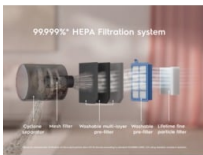

Hygieenisempi, puhtaampi koti

HEPA-suodatusjärjestelmä tekee poistoilmasta puhtaampaa suodattamalla jopa 99,999 %* hiukkasista, pölystä, pölypungeista ja allergeeneista, jotka ovat kooltaan jopa 0,3 mikrometriä.