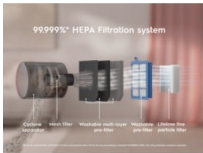

Pölyttömät lattiat ja puhdas ilma

Täysin tiivis PureFlow-järjestelmä ensiluokkaiseen suorituskykyyn ja edistykselliseen suodatukseen.

Pure C9. Pussiton imuri, jonka suodattimet tukkeutuvat vähemmän ja imurin huoltoväli pitenee. Pussittoman imurin käyttö on nyt entistä mukavampaa! Siivousulottuvuus 12 m yhdeltä pistorasialta.

Kuluttajahyödyt & ominaisuudet

Kestävä suorituskyky

Ensiluokkainen puhdistusteho ja erittäin vähäinen imutehon heikkeneminen 7-vaiheisen suodatusjärjestelmän ja 3D-vahtomuovisuodattimen ansiosta.

- Pölypussiton
- Integroidut tauko- ja säilytyspidikkeet
- Tehonsäätö
- Pyörät kulkevat vaivattomasti, ovat hiljaiset ja suojelevat lattiapintaa.

Hygieenisempi, puhtaampi koti

HEPA-suodatusjärjestelmä tekee poistoilmasta puhtaampaa suodattamalla jopa 99,999 %* hiukkasista, pölystä, pölypungeista ja allergeeneista, jotka ovat kooltaan jopa 0,3 mikrometriä.

Vaivaton kunnossapito

Pölysäiliön helppo ja nopea tyhjennys. Helposti irrotettavat suodattimet mahdollistavat sujuvan kunnossapidon.

Helposti liikkuvat pyörät

Suurten pyörien ja hyvän ohjautuvuuden ansiosta Pure C9 liikkuu perässä helposti ja törmäilemättä.

Kestosuodatin

Puhtaan poistoilman viimeistelee suodatinjärjestelmän kiinteänä osana toimiva ainutlaatuinen keustosuodatin, joka säilyttää tehonsa imurin koko käyttöajan.