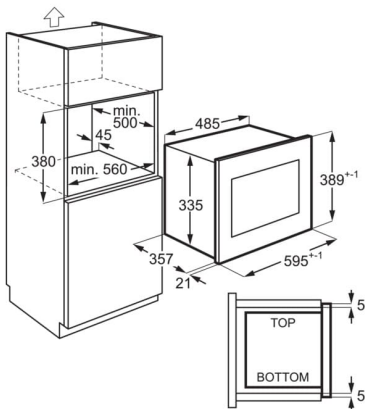

Tekniset tiedot

Tuotesarja	600-sarja FLEX
Väri	Musta/ruostumaton teräs jossa sormenjälkiä hylkivä pinnote
Mitat K x L x S (mm)	388x595x377
Asennusaukon mitat K x L x S (mm)	380x560x550
Asennus/sijoitus	Kalusteisiin sijoitettava
Tilavuus (L), Brutto/Netto	25/25
Uunin sisäpinta	Ruostumaton teräs
Suurin mikroaaltoteho (W)	900
Grillin teho (W)	1000
Tehotasoja (kpl)	8
Äänitaso (dB(A) 1 re pW)	0
Automaattiohjelmaa	Autom. kypsennys- ja sulatusohjelmat
Alustan halkaisija (mm)	270
Alkuasettoon palautuva kypsennysalusta	-
Jännite (V)	230
Taajuus (Hz)	50
Tuotenumero (PNC)	947 608 763
EAN-koodi	7332543673582

PSGBMC220DE00009