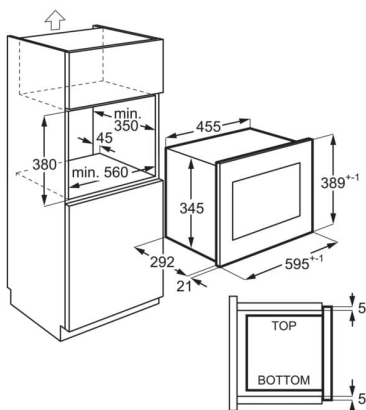

Tekniset tiedot

Tuotesarja	300-sarja SERIES
Väri	Musta/ruostumaton teräs jossa sormenjälkiä hylkivä pinnote
Mitat K x L x S (mm)	388x595x312
Asennusaukon mitat K x L x S (mm)	380x560x300
Asennus/sijoitus	Kalusteisiin sijoitettava
Tilavuus (L), Brutto/Netto	17/17
Uunin sisäpinta	Ruostumaton teräs
Suurin mikroaaltoteho (W)	700
Grillin teho (W)	-
Tehotasoja (kpl)	5
Äänitaso (dB(A) 1 re pW)	0
Automaattiohjelmaa	Autom. kypsennys- ja sulatusohjelmat
Alustan halkaisija (mm)	245
Alkuasettoon palautuva kypsennysalusta	-
Jännite (V)	230
Taajuus (Hz)	50
Tuotenumero (PNC)	947 608 760
EAN-koodi	7332543673551

PSGBMC220DE0000B