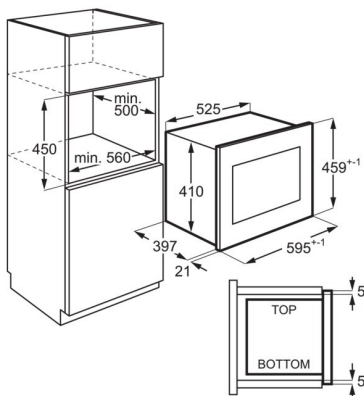

Tekniset tiedot

Tuotesarja	800-sarja FLEX
Väri	Valkoinen
Mitat K x L x S (mm)	459x594x404
Asennusaukon mitat K x L x S (mm)	450x562x500
Asennus/sijoitus	Kalusteisiin sijoitettava
Tilavuus (L), Brutto/Netto	26/25.37
Uunin sisäpinta	Maalattu teräs
Suurin mikroaaltoteho (W)	900
Grillin teho (W)	-
Tehotasoja (kpl)	5
Äänitaso (dB(A) 1 re pW)	60
Automaattiohjelmaa	Autom. kypsennys- ja sulatusohjelmat
Alustan halkaisija (mm)	325
Alkuasettoon palautuva kypsennysalusta	On
Jännite (V)	220-240
Taajuus (Hz)	50
Tarvittava sulake (A)	10
Tuotenumero (PNC)	947 608 748
EAN-koodi	7332543666157

PSGBMC220DE00002