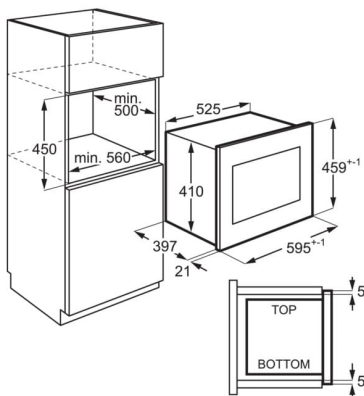

Tekniset tiedot

Tuotesarja	800-sarja FLEX
Väri	Valkoinen
Mitat K x L x S (mm)	459x594x404
Asennusaukon mitat K x L x S (mm)	450x562x500
Asennus/sijoitus	Kalusteisiin sijoitettava
Tilavuus (L), Brutto/Netto	26/25.37
Uunin sisäpinta	Maalattu teräs
Suurin mikroaaltoteho (W)	900
Grillin teho (W)	-
Tehotasoja (kpl)	5
Äänitaso (dB(A) 1 re pW)	60
Automaattiohjelmiä	Autom. kypsennys- ja sulatusohjelmat
Alustan halkaisija (mm)	325
Alkuasettoon palautuva kypsennysalusta	On
Jännite (V)	220-240
Taajuus (Hz)	50
Tarvittava sulake (A)	10
Tuotenumero (PNC)	947 608 748
EAN-koodi	7332543666157

PSGBMC220DE00002