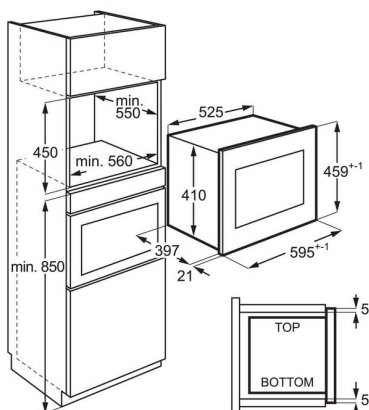

Tekniset tiedot

Tuotesarja	800-sarja FLEX
Väri	Valkoinen
Mitat K x L x S (mm)	459x594x404
Asennusaukon mitat K x L x S (mm)	450x562x500
Asennus/sijoitus	Kalusteisiin sijoitettava
Tilavuus (L), Brutto/Netto	26/25.37
Uunin sisäpinta	Maalattu teräs
Suurin mikroaaltoteho (W)	900
Grillin teho (W)	-
Tehotasoja (kpl)	5
Äänitaso (dB(A) 1 re pW)	60
Automaattiohjelmia	Autom. kypsennys- ja sulatusohjelmat
Alustan halkaisija (mm)	325
Alkuasettoon palautuva kypsennysalusta	On
Jännite (V)	220-240
Taajuus (Hz)	50
Tarvittava sulake (A)	10
Tuotenumero (PNC)	947 608 748
EAN-koodi	7332543666157

241118XBAV