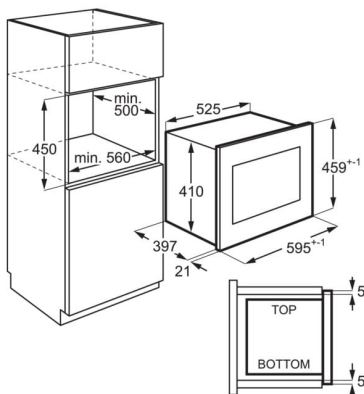

Tekniset tiedot

Tuotesarja	800-sarja FLEX
Väri	Valkoinen
Mitat K x L x S (mm)	459x594x404
Asennusaukon mitat K x L x S (mm)	450x562x500
Asennus/sijoitus	Kalusteisiin sijoitettava
Tilavuus (L), Brutto/Netto	26/25.37
Uunin sisäpinta	Maalattu teräs
Suurin mikroaaltoteho (W)	900
Grillin teho (W)	-
Tehotasoja (kpl)	5
Äänitaso (dB(A) 1 re pW)	60
Automaattiohjelmaa	Autom. kypsennys- ja sulatusohjelmat
Alustan halkaisija (mm)	325
Alkuasettoon palautuva kypsennysalusta	On
Jännite (V)	220-240
Taajuus (Hz)	50
Tarvittava sulake (A)	10
Tuotenumero (PNC)	947 608 748
EAN-koodi	7332543666157

PSGBMC220DE00002