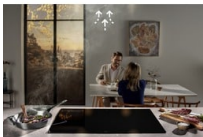

**Poista savu ja höyry keittiösi ilmasta äänettömästi ja nopeasti**

Maksiminopeuden ei tarvitse merkitä maksimimelua. 900 SilenceTech -liesituuletin poistaa höyryt ja hajut keittiön ilmasta nopeasti ja äänettömästi ilman epämiellyttävää melua. Sen ansiosta voit nauttia jutustelusta tai musiikista ruokaa laittaessasi.

Keittotaso säättää liesituulettimen asetuksia automaattisesti Hob2Hood® -toimintoa käyttäen. Puhaltimen teho säätyy ruoanlaiton aikana keittotason lämpötilan muutoksien mukaan tai jos keittoaluiden käyttöönotossa tapahtuu muutoksia. Näin voit itse keskittyä herkullisten ruokien valmistamiseen.

**Kuluttajajhyödyt & ominaisuudet****Lähes äänetön SilenceTech takaa tehokkaan puhdistuksen**

SilenceTech-liesituuletin poistaa ruoanlaitosta syntyvät höyryt lähes äänettömästi jopa maksimiteholla. Pitkälle kehittyneen teknologian ansiosta voit keskittyä herkullisten ruokien valmistamiseen raikkaassa ja rauhallisessa ympäristössä.

**Ilman raikastus lähes äänettömästi Breeze-toiminnon avulla**

Kosketa Breeze-painiketta heti ruoanlaiton jälkeen ja äärimmäisen hiljainen ilmanpoistotaso aktivoituu 60 minuutin ajaksi. Voit täten nauttia ruoasta rauhallisessa keittiöympäristössä samalla kun sen ilmaa raikastetaan.