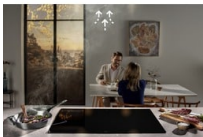

Poista savu ja höyry keittiösi ilmasta äänettömästi ja nopeasti

Maksiminopeuden ei tarvitse merkitä maksimimelua. 900 SilenceTech -liesituuletin poistaa höyryt ja hajut keittiön ilmasta nopeasti ja äänettömästi ilman epämiellyttävää melua. Sen ansiosta voit nauttia jutustelusta tai musiikista ruokaa laittaessasi.

Keittotaso säättää liesituulettimen asetuksia automaattisesti Hob2Hood® -toimintoa käyttäen. Puhaltimen teho säätyy ruoanlaiton aikana keittotason lämpötilan muutoksien mukaan tai jos keittoaluiden käyttöönotossa tapahtuu muutoksia. Näin voit itse keskittyä herkullisten ruokien valmistamiseen.

Kuluttajajhyödyt & ominaisuudet

Lähes äänetön SilenceTech takaa tehokkaan puhdistuksen

SilenceTech-liesituuletin poistaa ruoanlaitosta syntyvät höyryt lähes äänettömästi jopa maksimiteholla. Pitkälle kehittyneen teknologian ansiosta voit keskittyä herkullisten ruokien valmistamiseen raikkaassa ja rauhallisessa ympäristössä.

Ilman raikastus lähes äänettömästi Breeze-toiminnon avulla

Kosketa Breeze-painiketta heti ruoanlaiton jälkeen ja äärimmäisen hiljainen ilmanpoistotaso aktivoituu 60 minuutin ajaksi. Voit täten nauttia ruoasta rauhallisessa keittiöympäristössä samalla kun sen ilmaa raikastetaan.