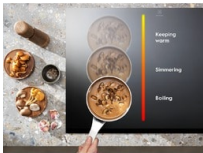

**Keittoastioiden koon mukaan mukautuva keittotaso**

600 Flex Bridge -induktiokeittotaso kätevään ruoanlaittoon. Kolme vaihtoehtoa joustavampaan ruoanlaittoon, hyödyllinen käytettäessä erilaisia kattiloita ja pannuja samanaikaisesti.

600 Flex Bridge -induktiokeittotaso kätevään ruoanlaittoon. Kolme vaihtoehtoa joustavampaan ruoanlaittoon, hyödyllinen käytettäessä erilaisia kattiloita ja pannuja samanaikaisesti.

Kuluttajajhyödyt & ominaisuudet**Flex Bridge mukautuu keittoastian koon mukaan**

Induktiokeittotason Flex Bridge tekee ruoanlaitosta helpompaa. Kolme vaihtoehtoa joustavampaan ruoanlaittoon, hyödyllinen käytettäessä erilaisia kattiloita ja pannuja samanaikaisesti.

- Induktio
- Viistoreunainen keittotaso
- Tyylikkääät hipaisupainikkeet
- Power Booster-toiminto
- Toimintolukitus
- Lapsilukitus
- Turvallinen:
- Äänimerkki, jonka voi poistaa käytöstä
- Eko-ajastin
- Keittoalueiden ajastus
- Nerokas jälkilämmönilmaisin
- Helppo asennus

**Hob2Hood® - helposti raikas sisäilma**

Hob2Hood®-toiminto yhdistää keittotason liesituuletimeen. Aloita vain ruoanlaitto, ja liesituuletin säätyy automaattisesti tason tehojen perusteella. Keittiö pysyy raikkaana ja sinä voit keskittyä ruoanlaittoon.