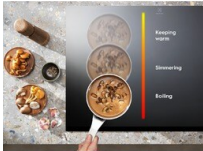

600 Flex Bridge -induktiokeittotaso kätevään ruoanlaittoon. Kolme vaihtoehtoa joustavampaan ruoanlaittoon, hyödyllinen käytettäessä erilaisia kattiloita ja pannuja samanaikaisesti.

Kuluttajajhyödyt & ominaisuudet**Flex Bridge mukautuu keittoastian koon mukaan**

Induktiokeittotason Flex Bridge tekee ruoanlaitosta helpompaa. Kolme vaihtoehtoa joustavampaan ruoanlaittoon, hyödyllinen käytettäessä erilaisia kattiloita ja pannuja samanaikaisesti.

- Induktio
- Viistoreunainen keittotaso
- Tyylikkääät hipaisupainikkeet
- Power Booster-toiminto
- Toimintolukitus
- Lapsilukitus
- Turvallinen:
- Äänimerkki, jonka voi poistaa käytöstä
- Eko-ajastin
- Keittoalueiden ajastus
- Nerokas jälkilämmönilmaisin
- Helppo asennus

**Hob2Hood® - helposti raikas sisäilma**

Hob2Hood®-toiminto yhdistää keittotason liesituuletimeen. Aloita vain ruoanlaitto, ja liesituuletin säätyy automaattisesti tason tehojen perusteella. Keittiö pysyy raikkaana ja sinä voit keskittyä ruoanlaittoon.

**Ohjaa jokaista keittoaluetta erikseen**

Erikseen säädettävät keittoalueet lisäävät joustavuutta ruoanlaittoon. Voit navigoida helposti eri asetusten välillä - lapsilukon aktivoinnista ja ajastimien asettamisesta PowerBoost-toiminnon käyttämiseen ruoan nopeaan valmistamiseen.