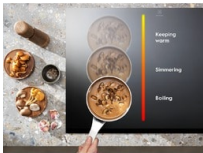

**Keittoastioiden koon mukaan mukautuva keittotasot**

600 Flex Bridge -induktiokeittotasot kätevään ruoanlaittoon. Kolme vaihtoehtoa joustavampaan ruoanlaittoon, hyödyllinen käytettäessä erilaisia kattiloita ja pannuja samanaikaisesti.

600 Flex Bridge -induktiokeittotasot kätevään ruoanlaittoon. Kolme vaihtoehtoa joustavampaan ruoanlaittoon, hyödyllinen käytettäessä erilaisia kattiloita ja pannuja samanaikaisesti.

Kuluttajajohdyt & ominaisuudet**Flex Bridge mukautuu keittoastian koon mukaan**

Induktiokeittotason Flex Bridge tekee ruoanlaitosta helpompaa. Kolme vaihtoehtoa joustavampaan ruoanlaittoon, hyödyllinen käytettäessä erilaisia kattiloita ja pannuja samanaikaisesti.

- Induktio
- Viistoreunainen keittotasot
- Tyylikkät hipaisupainikkeet
- Power Booster-toiminto
- Toimintolukitus
- Lapsilukitus
- Turvallinen:
- Äänimerkki, jonka voi poistaa käytöstä
- Eko-ajastin
- Keittoalueiden ajastus
- Nerokas jälkilämmönilmaisin
- Helppo asennus

**Hob2Hood® - helposti raikas sisäilma**

Hob2Hood®-toiminto yhdistää keittotason liesituulettiin. Aloita vain ruoanlaitto, ja liesituuletin säätyy automaattisesti tason tehojen perusteella. Keittiö pysyy raikkaana ja sinä voit keskittyä ruoanlaittoon.