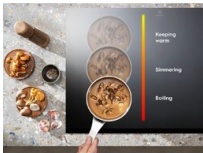

PowerSlide mahdollistaa tehotason helpon vaihtamisen

PowerSlide®-toiminto mahdollistaa tehotason vaihtamisen nopeasti ja helposti. Sinun tarvitsee vain siirtää kattiloita ja pannuja esiasetetuille lämpötila-alueilla.a.