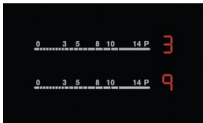

Kuluttajahyödyt & ominaisuudet

Täysin intuitiivinen hallinta koskettamalla tai liu'uttamalla

Keittotason DirectAccess -liukuhipaisukytkimet tarjoavat helpon tavan tehotason asettamiseen. Liu'uta sormea oikean asetuksen kohdalle tai kosketa oikeaa tehotasoa suoraan.