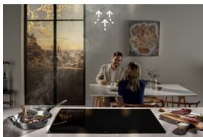

Ei enää äänekkästä ilmanpoistoa ruokailun aikana Breeze-toiminnon ansiosta. Toiminto voidaan ottaa käyttöön ruoanlaiton jälkeen yhdellä painikkeen kosketuksella, jolloin se raikastaa ilmaa lähes äänettömästi 60 minuutin ajan. Raikas keittiöilma ilman ääntä.

Kuluttajajhyödyt & ominaisuudet
Lähes äänen SilenceTech takaa tehokkaan puhdistuksen

SilenceTech-liesituuletin poistaa ruoanlaitosta syntyvät höyryt lähes äänettömästi jopa maksimiteholla. Pitkälle kehittyneen teknologian ansiosta voit keskittyä herkullisten ruokien valmistamiseen raukaassa ja rauhallisessa ympäristössä.

Ilman raikastus lähes äänettömästi Breeze-toiminnon avulla

Kosketa Breeze-painiketta heti ruoanlaiton jälkeen ja äärimmäisen hiljainen ilmanpoistotaso aktivoituu 60 minuutin ajaksi. Voit täten nauttia ruoasta rauhallisessa keittiöympäristössä samalla kun sen ilmaa raikastetaan.