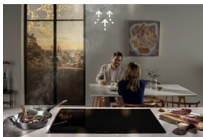

**Poista savu ja höyry keittiösi ilmasta äänettömästi ja nopeasti**

Maksiminopeuden ei tarvitse merkitä maksimimelua. 900 SilenceTech -liesituuletin poistaa höyryt ja hajut keittiön ilmasta nopeasti ja äänettömästi ilman epämiellyttävää melua. Sen ansiosta voit nauttia jutustelusta tai musiikista ruokaa laittaessasi.

Ei enää äänekkästä ilmanpoistoa ruokailun aikana Breeze-toiminnon ansiosta. Toiminto voidaan ottaa käyttöön ruoanlaiton jälkeen yhdellä painikkeen kosketuksella, jolloin se raikastaa ilmaa lähes äänettömästi 60 minuutin ajan. Raikas keittiöilma ilman ääntä.

Kuluttajahyödyt & ominaisuudet**Lähes äänetön SilenceTech takaa tehokkaan puhdistuksen**

SilenceTech-liesituuletin poistaa ruoanlaitosta syntyvät höyryt lähes äänettömästi jopa maksimiteholla. Pitkälle kehittyneen teknologian ansiosta voit keskittyä herkullisten ruokien valmistamiseen raikkaassa ja rauhallisessa ympäristössä.

**Ilman raikastus lähes äänettömästi Breeze-toiminnon avulla**

Kosketa Breeze-painiketta heti ruoanlaiton jälkeen ja äärimmäisen hiljainen ilmanpoistotaso aktivoituu 60 minuutin ajaksi. Voit täten nauttia ruoasta rauhallisessa keittiöympäristössä samalla kun sen ilmaa raikastetaan.