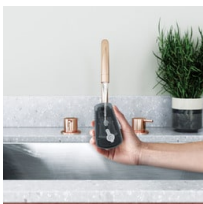

Irrottettava vesisäiliö.

Kannettava Refine 600 -vaatehöyrystimen vesisäiliö voidaan irrottaa ja täyttää helposti hanan alla.

Laaja käyttöalue.

Onko pistorasia liian kaukana tai haluatko käsitellä esimerkiksi korkealla olevat verhot? Kannettava Refine 600 -höyrystin tarjoaa laajan käyttöalueen kolme metriä pitkän virtajohdon ansiosta.

Mukana harja ja suojakäsine

Kannettava Refine 600 -höyrystin sisältää erityisen harjan, joka mahdollistaa myös paksumpien tekstiilien (esim. deminin) käsittelemisen. Suojakäsine suojaa käden kuumalta höyryltä.