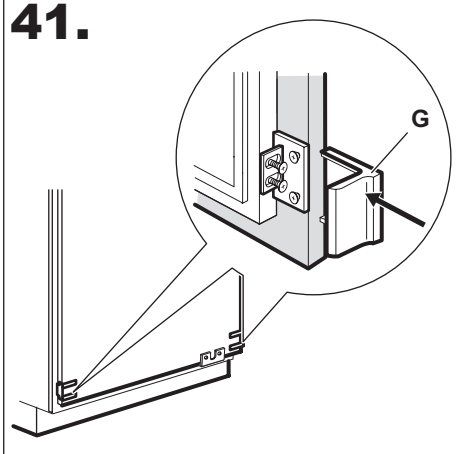

www.youtube.com/electrolux
www.youtube.com/aeg

"How to install your Fridge Cabinet Door on Door Column Installation"

ø 2 mm

19.

20.

21.

22.

23.

36.

37.

38.

39.

40.

41.

42.

43.