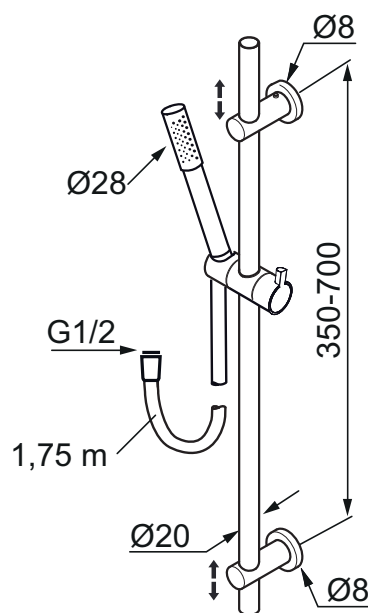

# Mora Rexx S6 käsisuihkusetti

mora<sup>®</sup> ARMATUR

Mora Rexx on skandinaavista muotoilua ja toimivuutta parhaimmillaan. Minimalistinen sarja, jossa tärkeintä on yksinkertaisuus. Sarjan innovatiivisuus on sen tarkkuudessa. Kun traditio ja käsityö löyvät kättä modernien valmistusmenetelmien ja innoittavan muotoilun kanssa, on tuloksena sisäänrakennettua älykästä toimivuutta tarjoava kaunis Mora Rexx suihkusetti.

- Suihkuletku 1750 mm
- Suihkutangossa säädettävä asennusväli
- Helposti puhdistettava "Easy Clean" suihkusiivilä
- Käsisuihkussa vettä ja energiaa säästävä virtaamanrajoitin 9 l/min

Mora Eco

No PVC

EasyClean

Kuvaus	MA nr	LVI-nro	Lyhyt-nro
Kromattu	13 01 91	6561042	
Kromattu/musta	13 01 91.0011	6561044	