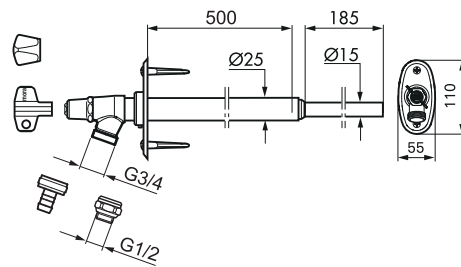

Mora Garden DN 20 vesipostihana

mora[®] ARMATUR

Mora Garden II:lla saat aina vettä esimerkiksi puutarhaan. Mukana toimitetaan säädettävä seinäasennuslevy maks. 500 mm:n seinäpaksuuksille ja siinä on jäätymiseltä suojaan sijoitettu imusuoja.

- Imusuojaus EU-std SS-EN 1717
- Irtoavain ja kahva sisältyy toimitukseen
- Ruostumaton etulevy
- Painehäviö 300 kPa - 0,4 l/s

Kuvaus
Mattakromattu, (L) = 500 mm

MA nr
70 09 85

LVI-nro
2934259

Lyhyt-nro
9415