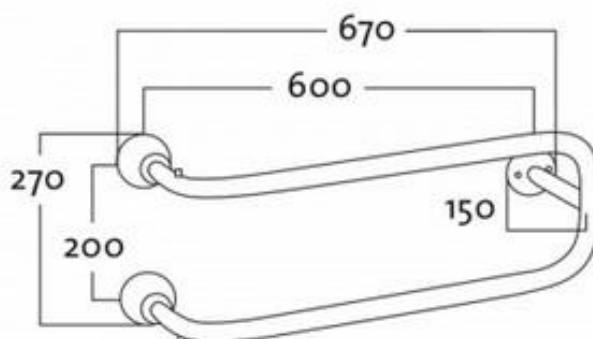

## Smart BTU 602

- (600x200)
- Lvi-numero: kromi 5488220 / valk. 5488221
- Soveltuu käyttövesi- tai lämmitysjärjestelmään.
- Kytkevälili 200 mm.
- Huom. kytkentä sivusta.
- Teho: kromi 40W/valk. 54W

## Smart BTU 602 S

- Vesitoiminen, virtauksen säätö.
- Lvi-numero: kromi 5488222 / valk. 5488223
- Soveltuu käyttövesi- tai lämmitysjärjestelmään.
- Kytkevälili 200 mm.
- Huom. kytkentä sivusta.
- Teho: kromi 40W/valk. 54W