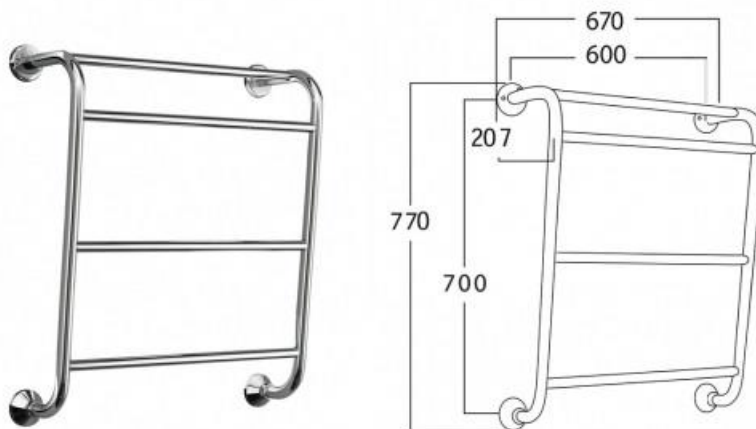

**Retro BT 674**

- (600x700/4)
- Lvi-numero: kromi 5488725 / valk. 5488726
- Soveltuu käyttövesi- tai lämmitysjärjestelmään.
- Kytkevälili 600 mm. Kytkeä alhaalta.
- Teho: kromi 88W/valk. 120W

## Retro BT 674 S

- Vesitoiminen, virtauksen säätö.
- Lvi-numero: kromi 5488730 / valk. 5488731
- Soveltuu käyttövesi- tai lämmitysjärjestelmään.
- Kytkevälili 600 mm. Kytkeä alhaalta.
- Teho: kromi 88W/valk. 120W