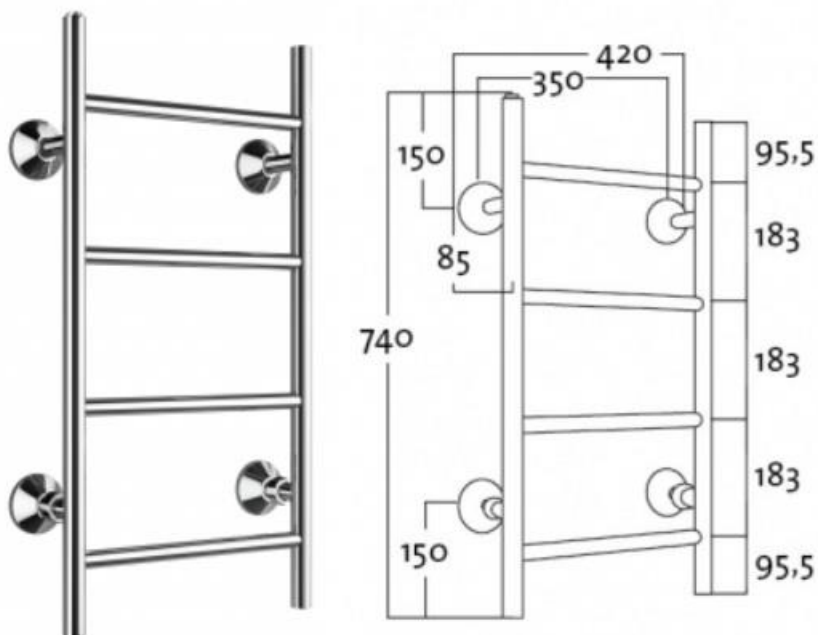

Tango BTH 35744

- Lvi-numero: kromi 5488800 / valk. 5488801
- Soveltuu käyttövesi- tai lämmitysjärjestelmään.
- Kytkevälili 350 mm.
- Vakiona kytkentä alhaalta. Saatavana myös yläkytkentäisenä, ks. alla.
- Teho: kromi 65W/valk. 89W

TANGO BTH 35744 YLÄKYTKENTÄ

- Lvi-numero: kromi 5488247 / valk. 5488246
- Soveltuu käyttövesi- tai lämmitysjärjestelmään.
- Kytkeväli 350 mm.
- Kytkentä ylhäältä (yläjaloista).
- Teho: kromi 65W/valk. 89W