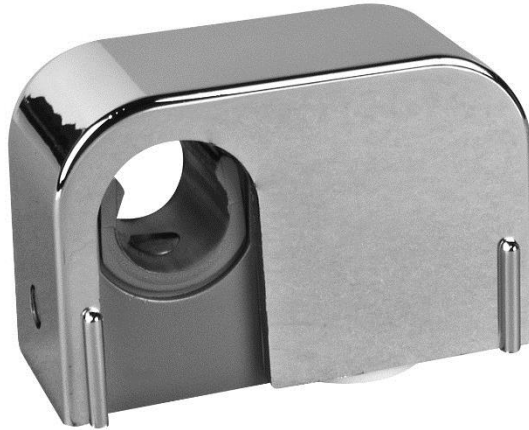

FALU-SNAP PUTKIPIDIN

E KROMI LVI 322 4553 FP 14105

c/v = etäisyys keskeltä seinään

Käytä A-mittaa (a-mått) löytääksesi oikean korotuspalan ja tiiviste