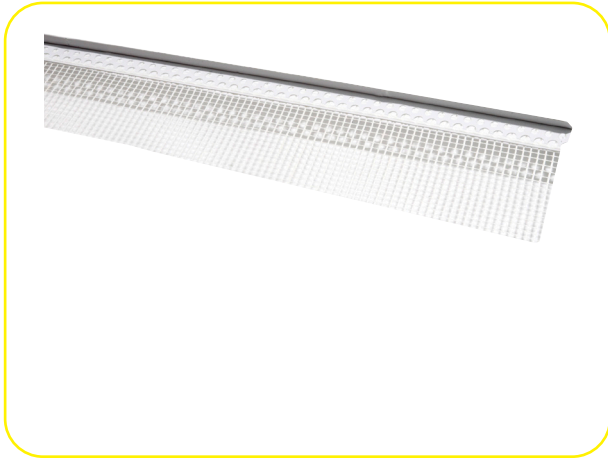

WEBER 6485 ALOITUSPROFIILI

- Aloitusprofiili Permabase-rappauslevyn alareunaan

TUOTEKUVAUS

Mitat (pituus x leveys x korkeus)	2,5 m x 107 mm (ilman verkkoa 28 mm) x 13 mm
Pakkaus	<ul style="list-style-type: none">• myyntiyksikkö kpl• pienin tilausmäärä 1 kpl• tukkupakkaus 20 kpl
GTIN-koodit	4027325193534 (1 kpl)

KUVAUS

SerpoVent-levyrappauksen alaohjuritista. Valmistettu PVC-muovista, jossa verkko. Leveys verkon kanssa 107 mm, ilman verkkoa 28 mm. Korkeus 13 mm. Pituus 2,5 metriä.

KÄYTTÖKOHTEET

SerpoVent-levyrappaus.

VASTUUVAPAUSLAUSEKE

Tuotteen käyttöön liittyvät rajoitukset: katso tarkemmat tiedot Weberin suunnittelu- ja työohjeista sekä toimitusehdoista.

NIMIKKEET

Tuotekoodi	Nimi	Pituus	Leveys	Korkeus	Paino	GTIN
1009873	weber 6485 Aloitusprofiili 2,5 m	2500 mm	105 mm	15 mm	0,458 kg	4027325193534