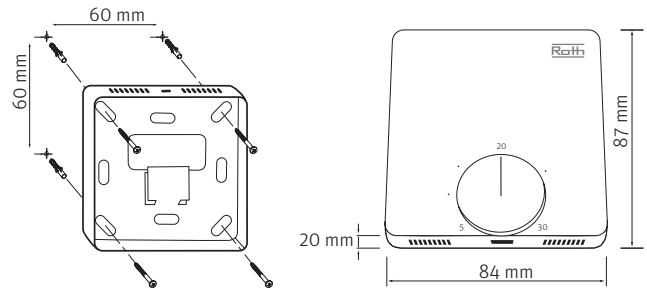

Touchline huonetermostaatti analoginen