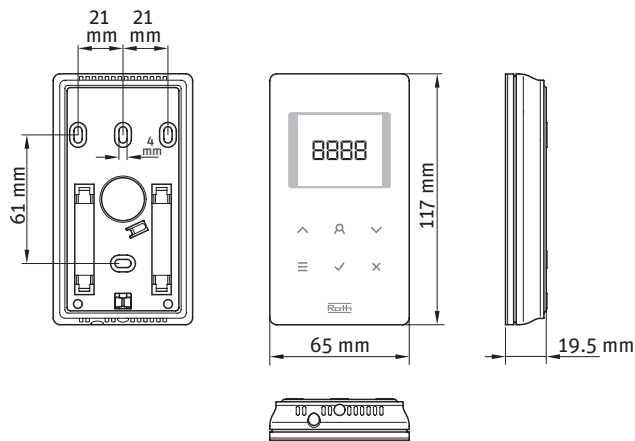

Touchline

Touchline huonetermostaatti näyttöllä