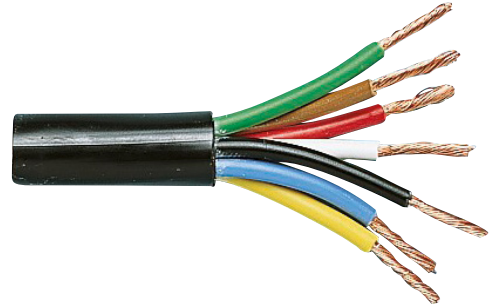

Ajoneuvokaapeli, pyöreä (letku), FLRYY

Niputettu

- Nimellisjännite: $U_{\sim} = 50 \text{ V}$, $U_{-} = 60 \text{ V}$
- Ulkoinen vaippa PVC:tä, musta
- Ei sisällä silikonia, kadmiumia eikä lyijyä

Käyttölämpötila vähint./enint.	-40 - 70 °C
--------------------------------	-------------

Kaapelin nimellishalkaisija	Väri	Ulkohalkaisija	Tuotenumero	Kappalemäärä
3 x 1,5 mm ²	Ruskea, Musta, Valkoinen	6,7 mm	0770 116	50
4 x 1,5 mm ²	Ruskea, Keltainen, Musta, Valkoinen	7,3 mm	0770 119	50
5 x 1,5 mm ²	Ruskea, Keltainen, Vihreä, Musta, Valkoinen	8,1 mm	0770 117	50
6 x 1,5 mm ² , 1 x 2,5 mm ²	Sininen, Ruskea, Keltainen, Vihreä, Punainen, Musta, Valkoinen	9,6 mm	0770 118 1	50
7 x 1,5 mm ²	Sininen, Ruskea, Keltainen, Vihreä, Punainen, Musta, Valkoinen	9,1 mm	0770 118	50
13 x 1,5 mm ²	Sininen, Valkoinen, Ruskea, Keltainen, Harmaa, Vihreä, Oranssi, Punainen, Musta, Violetti, Galeniittiharmaa, Punainen/valkoinen, Sininen/valkoinen, Keltainen/valkoinen	13 mm	0770 124	50