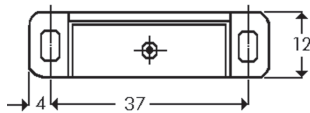

Kalustekulma valkoinen

A mm	B mm	C mm	vahvuus	Tuotenumero
40	22	26	1	0451 124 022
27	31	26	1	0683 175 002

4 kg

6 kg

Magneettisalpa

Vetovoima	Tuotenumero
4 kg	0683 410
6 kg	0683 412

Vaimenninnasta

Tuotenumero 0683 135