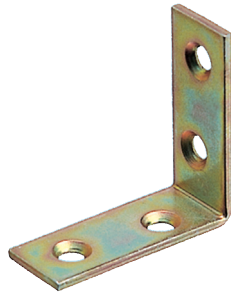

Kulmaraudat , kannattimet

Sisäpuolinen upotus
Keltapassivoitu

A mm	B mm	Vahvuus mm	Tuotenumero
25	15	2	0451 321 525
40	15	2	0451 321 540
50	15	2	0451 321 550

Kalustekulma sinkitty

A mm	B mm	C mm	Vahvuus mm	Tuotenumero
39	22	28	1,25	0683 260 181
27	30	27	1,25	0683 260 182

Kalustekulma valkoinen

A mm	B mm	C mm	vahvuus	Tuotenumero
40	22	26	1	0451 124 022
27	31	26	1	0683 175 002

4 kg

6 kg

Magneettisalpa

Vetovoima	Tuotenumero
4 kg	0683 410
6 kg	0683 412

Vaimenninnasta

Tuotenumero 0683 135

- Jousisaranoille
- Tarrakiinnitys, kupera
- Kirkas polyuretaani
- Ø 8 mm, paksuus 1,6 mm

Hyllynkannattimet

- Kaapeille ja hyllyköille
- Valkoiseksi maalattua terästä

Koko mm	Tuotenumero
100 x 125	0683 361 125
125 x 150	0683 361 150
150 x 200	0683 361 200
200 x 250	0683 361 250
250 x 300	0683 361 300