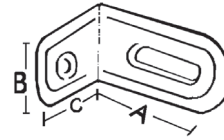

Kulmaraudat , kannattimet

Sisäpuolinen upotus
Keltapassivoitu

A mm	B mm	Vahvuus mm	Tuotenumero
25	15	2	0451 321 525
40	15	2	0451 321 540
50	15	2	0451 321 550

Kalustekulma sinkitty

A mm	B mm	C mm	Vahvuus mm	Tuotenumero
39	22	28	1,25	0683 260 181
27	30	27	1,25	0683 260 182

Kalustekulma valkoinen

A mm	B mm	C mm	vahvuus	Tuotenumero
40	22	26	1	0451 124 022
27	31	26	1	0683 175 002

4 kg

6 kg

Magneettisalpa

Vetovoima	Tuotenumero
4 kg	0683 410
6 kg	0683 412

Vaimenninnasta

Tuotenumero 0683 135