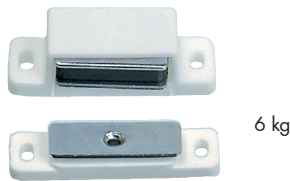

Kulmaraudat , kannattimet

Sisäpuolinen upotus
Keltapassivoitu

A mm	B mm	Vahvuus mm	Tuotenumero
25	15	2	0451 321 525
40	15	2	0451 321 540
50	15	2	0451 321 550

Kalustekulma sinkitty

A mm	B mm	C mm	Vahvuus mm	Tuotenumero
39	22	28	1,25	0683 260 181
27	30	27	1,25	0683 260 182

Kalustekulma valkoinen

A mm	B mm	C mm	vahvuus	Tuotenumero
40	22	26	1	0451 124 022
27	31	26	1	0683 175 002

4 kg

6 kg

Magneettisalpa

Vetovoima	Tuotenumero
4 kg	0683 410
6 kg	0683 412

Vaimenninnasta

Tuotenumero 0683 135