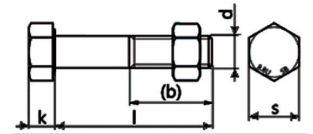

CE -merkitty, EN 15048-1

MM	M8	M10	M12	M16	M20	M24	M27	M30
Kierrepituus (ISO 4014)	22	26	30	38	46	54	60	66
K mm	5,3	6,4	7,5	10	12,5	15	17	18,7
AV	13	17	19	24	30	36	41	46

DIN EN ISO 4017

Kierre	l / mm	ISO 4017	ISO 4014
M12	30	0059 512 30	
	35	0059 512 35	
	40	0059 512 40	
	45	0059 512 45	0059 412 45
	50	0059 512 50	0059 412 50
	55		0059 412 55
	60		0059 412 60
	70		0059 412 70
80		0059 412 80	
M16	30	0059 516 30	
	35	0059 516 35	
	40	0059 516 40	
	45	0059 516 45	
	50	0059 516 50	
	55	0059 516 55	0059 416 55
	60	0059 516 60	0059 416 60
	65		0059 416 65
	70		0059 416 70
	75		0059 416 75
	80		0059 416 80
	90		0059 416 90
	100		0059 416 100
M20	30	0059 520 30	
	35	0059 520 35	
	40	0059 520 40	
	45	0059 520 45	
	50	0059 520 50	
	55	0059 520 55	
	60	0059 520 60	0059 420 60
	65		0059 420 65
	70		0059 420 70
	75		0059 420 75
	80		0059 420 80
	90		0059 420 90
	100		0059 420 100
	110		0059 420 110
130		0059 420 130	
140		0059 420 140	
M24	50	0059 524 50	
	60	0059 524 60	
	70	0059 524 70	
	80	0059 524 80	0059 424 80
	90		0059 424 90
	100		0059 424 100
	110		0059 424 110
	120		0059 424 120
	130		0059 424 130
	150		0059 424 150

Toimitusmyynti

DIN EN ISO 4014

Kierre	l / mm	ISO 4017	ISO 4014
M27	70	0059 527 70	
	75	0059 527 75	
	80	0059 527 80	
	90	0059 527 90	0059 427 90
	95		0059 427 95
	100	0059 527 100	0059 427 100
	110	0059 527 110	0059 427 110
	120	0059 527 120	0059 427 120
	130	0059 527 130	0059 427 130
	140	0059 527 140	0059 427 140
	150	0059 527 150	0059 427 150
	160	0059 527 160	0059 427 160
	180	0059 527 180	0059 427 180
	200	0059 527 200	0059 427 200
M30	90		0059 430 90
	100		0059 430 100
	110		0059 430 110
	120		0059 430 120
	130		0059 430 130
	140		0059 430 140
	150		0059 430 150
	160		0059 430 160
M36	90	0059 536 90	
	100	0059 536 100	
	110	0059 536 110	
	120	0059 536 120	
	130	0059 536 130	
	140	0059 536 140	
	150	0059 536 150	
	160	0059 536 160	
	180	0059 536 180	
	200	0059 536 200	
	130		0059 636 130