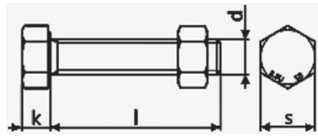

CE-merkityt teräsrakenteisiin

Standardin EN 1090-2 mukaisiin kantaviin teräsiitoksiin
SB-Setti sisältää ISO Standardin mukaiset pultit ja mutterit.

8.8 luja kuumasinkittyä terästä

Ilmastorasitusluokka C2

CE -merkitty, EN 15048-1

MM	M8	M10	M12	M16	M20	M24	M27	M30
Kierrepituus (ISO 4014)	22	26	30	38	46	54	60	66
K mm	5,3	6,4	7,5	10	12,5	15	17	18,7
AV	13	17	19	24	30	36	41	46

DIN EN ISO 4017

Kierre	l / mm	ISO 4017	ISO 4014
M12	30	0059 512 30	
	35	0059 512 35	
	40	0059 512 40	
	45	0059 512 45	0059 412 45
	50	0059 512 50	0059 412 50
	55		0059 412 55
	60		0059 412 60
	70		0059 412 70
80		0059 412 80	
M16	30	0059 516 30	
	35	0059 516 35	
	40	0059 516 40	
	45	0059 516 45	
	50	0059 516 50	
	55	0059 516 55	0059 416 55
	60	0059 516 60	0059 416 60
	65		0059 416 65
	70		0059 416 70
	75		0059 416 75
	80		0059 416 80
	90		0059 416 90
	100		0059 416 100
M20	30	0059 520 30	
	35	0059 520 35	
	40	0059 520 40	
	45	0059 520 45	
	50	0059 520 50	
	55	0059 520 55	
	60	0059 520 60	0059 420 60
	65		0059 420 65
	70		0059 420 70
	75		0059 420 75
	80		0059 420 80
	90		0059 420 90
	100		0059 420 100
	110		0059 420 110
130		0059 420 130	
140		0059 420 140	
M24	50	0059 524 50	
	60	0059 524 60	
	70	0059 524 70	
	80	0059 524 80	0059 424 80
	90		0059 424 90
	100		0059 424 100
	110		0059 424 110
	120		0059 424 120
	130		0059 424 130
	150		0059 424 150