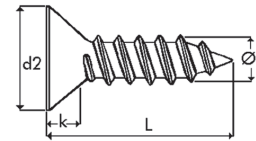

Levyruuvit, uppokanta

Ø mm	2,9	3,5	3,9	4,2	4,8
d2 mm	5,5	6,8	7,5	8,1	9,5
k mm	1,7	2,1	2,3	2,5	3
kärki n:o	1	2	2	2	2

DIN 7982C
ISO7050

Ph-ristiura

Ø mm	L mm	Sinkitty
2,9	6,5	0116 29 65
	9,5	0116 29 95
	13	0116 29 13
3,5	9,5	0116 35 95
	13	0116 35 13
	16	0116 35 16
	19	0116 35 19
	25	0116 35 25
	32	0116 35 32
4,2	13	0116 42 13
	16	0116 42 16
	19	0116 42 19
	25	0116 42 25
	32	0116 42 32
4,8	16	0116 48 16
	19	0116 48 19
	22	0116 48 22
	25	0116 48 25
	32	0116 48 32
	38	0116 48 38
	50	0116 48 50
6,3	25	0116 63 25
	32	0116 63 32

Pz-ristiura

Ø mm	L mm	Sinkitty	
2,9	13	0116 202 913	
	16	0116 202 916	
	25	0116 202 925	
	16	0116 203 516	
3,5	19	0116 203 519	
	25	0116 203 525	
	32	0116 203 532	
	38	0116 203 538	
	3,9	16	0116 203 916
	4,2	9,5	0116 204 295
13		0116 204 213	
16		0116 204 216	
19		0116 204 219	
25		0116 204 225	
38		0116 204 238	
50		0116 204 250	
4,8	13	0116 204 813	
	19	0116 204 819	
	25	0116 204 825	
	32	0116 204 832	
	38	0116 204 838	
50	0116 204 850		

Pz-ristiura

Ø mm	L mm	Hapon-kestävä A4
2,9	9,5	0127 629 95
	13	0127 629 13
	16	0127 629 16
	19	0127 629 19
	25	0127 629 25
	32	0127 629 32
3,5	9,5	0127 635 95
	13	0127 635 13
	16	0127 635 16
	19	0127 635 19
	25	0127 635 25
	32	0127 635 32
4,2	13	0127 642 13
	16	0127 642 16
	19	0127 642 19
	25	0127 642 25
	32	0127 642 32
	38	0127 642 38
4,8	13	0127 648 13
	16	0127 648 16
	19	0127 648 19
	25	0127 648 25
	32	0127 648 32
	38	0127 648 38
	50	0127 648 50
6,3	32	0127 663 32
	38	0127 663 38

Torx-ura

standardi 14586

Ø mm	L mm	TX	Hapon-kestävä A4
2,9	9,5	10	4205 29 95
	10		4205 29 13
	16	8	4204 729 16
	19		4204 729 19
3,5	13	10	4204 735 13
	16		4204 735 16
	19		4204 735 19
	25		4204 735 25
4,2	13	20	4204 742 13
	16		4204 742 16
	19		4204 742 19
	25		4204 742 25
	32		4205 42 32
4,8	13	25	4205 42 38
	16		4204 748 13
	19		4205 48 16
	25		4204 748 19
	32		4204 748 25
	38		4204 748 32
	50		4204 748 38
45	4204 748 45		
50	4205 48 50		