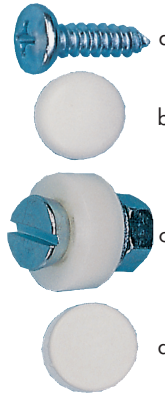

Autotarvikkeita

Kumilenkit

Pituus mm	Silmukoita	Tuotenumero
380	5	0880 163 44
275	4	0880 163 49

Kiinnitysnuppi
Tuotenumero 0880 163 48
100 kpl

Kulmanivel lukolla

a	b	c	d	g	h	Tuotenumero
8	M5	10	9	8	22	0268 505 10
10	M6	12	11	10	25	0268 506 12
13	M8	16	13	13	30	0268 508 16
16	M10	19	16	16	35	0268 510 19

Rekisterikilven ruuvit

Peltiruuvimalli Ph-ristiura		
	Koko mm	Tuotenumero
a)	4,8 x 16 delta	0103 048 16
	4,8 x 19 delta	0103 048 19
b)	Hattu	0590 103
Uraruuvimalli Suoraura, hatulla		
	Koko mm	Tuotenumero
c)	M6 x 15	0210 45
	M6 x 20	0210 47
d)	Hattu	0590 132 2

Polyamid

Uraruuvi ja mutteri		
Koko	Suoraura Tuotenumero	Kanta Torx 30 Tuotenumero
M6 x 8	0278 6 8	0278 16 8
M6 x 10	0278 6 10	0278 16 10
M6 x 12		0278 16 12
M6 x 16	0278 6 16	
M6 x 30	0278 6 30	