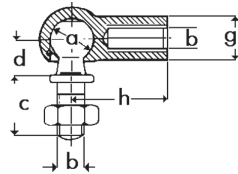

Autotarvikkeita

Kumilenkit

Pituus mm	Silmukoita	Tuotenumero
380	5	0880 163 44
275	4	0880 163 49

Kiinnitysnuppi
Tuotenumero 0880 163 48
100 kpl

Kulmanivel lukolla

a	b	c	d	g	h	Tuotenumero
8	M5	10	9	8	22	0268 505 10
10	M6	12	11	10	25	0268 506 12
13	M8	16	13	13	30	0268 508 16
16	M10	19	16	16	35	0268 510 19

Rekisterikilven ruuvit

Peltiruuvimalli Ph-ristiura		
	Koko mm	Tuotenumero
a)	4,8 x 16 delta	0103 048 16
	4,8 x 19 delta	0103 048 19
b)	Hattu	0590 103
Uraruuvimalli Suoraura, hatulla		
	Koko mm	Tuotenumero
c)	M6 x 15	0210 45
	M6 x 20	0210 47
d)	Hattu	0590 132 2

Polyamid

Uraruuvi ja mutteri		
Koko	Suoraura Tuotenumero	Kanta Torx 30 Tuotenumero
M6 x 8	0278 6 8	0278 16 8
M6 x 10	0278 6 10	0278 16 10
M6 x 12		0278 16 12
M6 x 16	0278 6 16	
M6 x 30	0278 6 30	