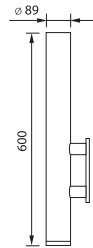

BIKEKEEPER-PIHAKALUSTEET

BikeKeeper-pihakalusteilla on helppo luoda viihtyisä, viimeistelty ilme pihapiirille. Kuten pyörätelineetkin, BikeKeeper-pihakalusteet on valmistettu kestävästä kulutusta, kolhuja ja sään vaihteluita. Mallisto sisältää keskeisimmät pihakalusteet, kuten pöytäryhmän, pyykinkuivaus- ja tamppaustelineet, ajoesteet sekä roskakorit ja tuhkakupit.

Pihat tehokkaiksi, toimiviksi, tyylikkääksi ja turvallisiksi BKpiha-kalusteilla ja BikeKeeper-pyörätelineillä!

Pöytä (BKP101) ja tuolit (BKP102)

- tukeva teräsrunko
- kestopuutasot, tumma tai vaalea

Tuhkakupit (BKP301)

- pohjasta tyhjennettävä
- asennus seinään tai roskakoriin

BK-pöydällä ja -tuoleilla luo viihtyisän oloilun tai taukoalueen taloyhtiön tai liikekiinteistön pihalle. Kuvassa myös BK-ajoesteet.