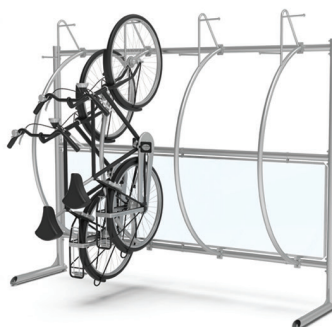

Vertical Space Saver (9000-sarja)

Ahtaisiin tiloihin ja seinustoille