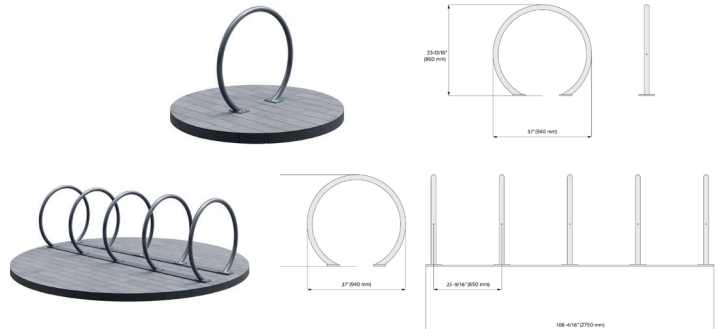

Urban Hoop

Pinta- tai uppoasennettava pyörätelinekaari 2 pyörälle sekä pinta-asennettava 5 kaarta/10 pyörälle.