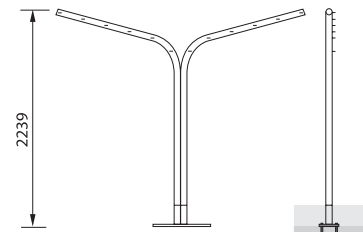

Roskis (BKP401, BKP402)

- vapaasti seisova
- voidaan varustaa tuhkakupeilla

Tamppausteline (BKP502)

- vapaasti seisova
- **Tamppausteline (BKP501)**
- uppoasennettava

Pyykkiteline (BKP602)

- 2-puoleinen, uppoasennettava
- **Pyykkiteline (BKP601)**
- 1-puoleinen, uppoasennettava

MYynti, MARKKINOINTI, HALLINTO

BikeKeeper Oy
PL 1188
00101 Helsinki
Puhelin 050 381 8889
irina.sillanpaa@bikekeeper.com
www.bikekeeper.com

BIKEKEEPER®