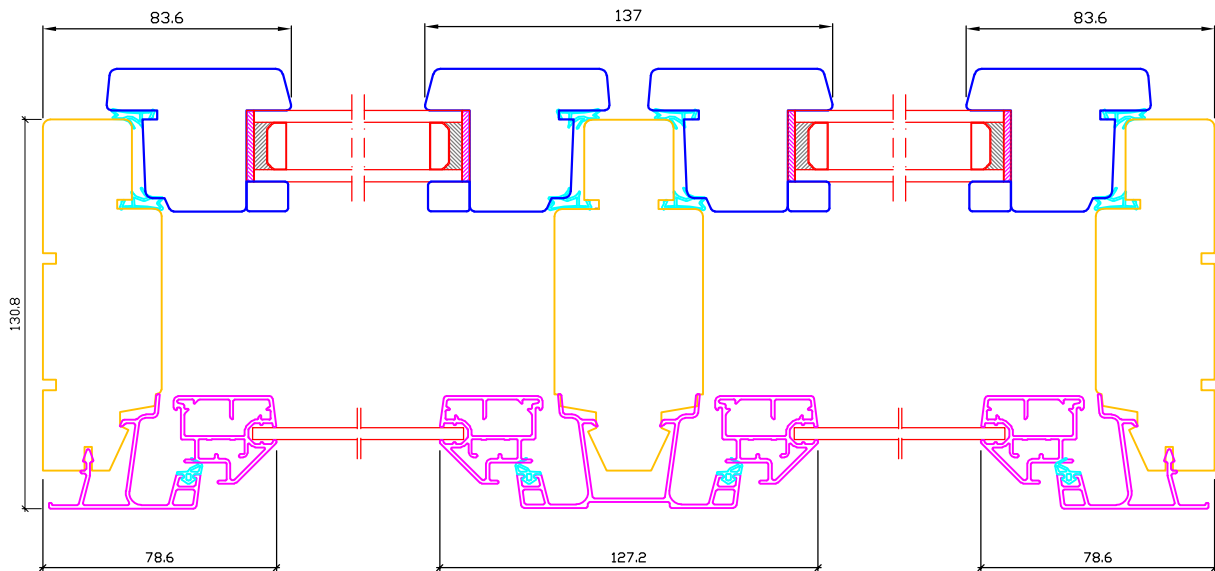

A-A

B-B

|                            |                   |   |
|----------------------------|-------------------|---|
| Tuote<br>B20<br>Beeta 2020 | Mittakaava<br>Fit | Kuvaus<br>Beeta 2020 vertical and horizontal section<br>Frame depth: 131 Model: B |
|----------------------------|-------------------|---|