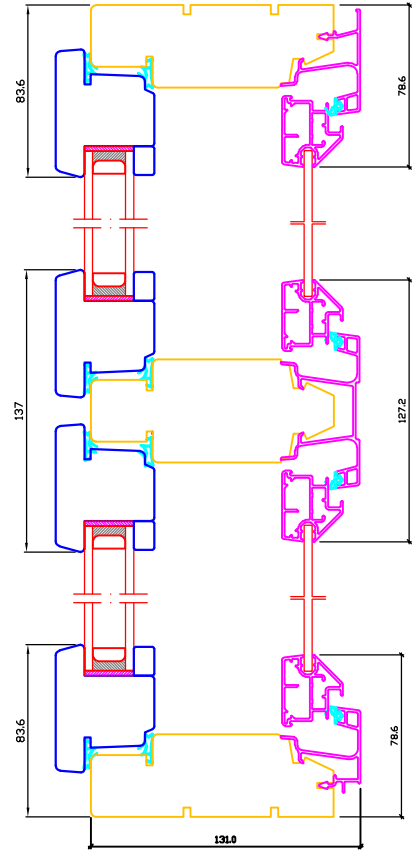

A-A

B-B

|                            |                   |   |
|----------------------------|-------------------|---|
| Tuote<br>B20<br>Beeta 2020 | Mittakaava<br>Fit | Kuvaus<br>Beeta 2020 vertical and horizontal section<br>Frame depth: 131 Model: B |
|----------------------------|-------------------|---|