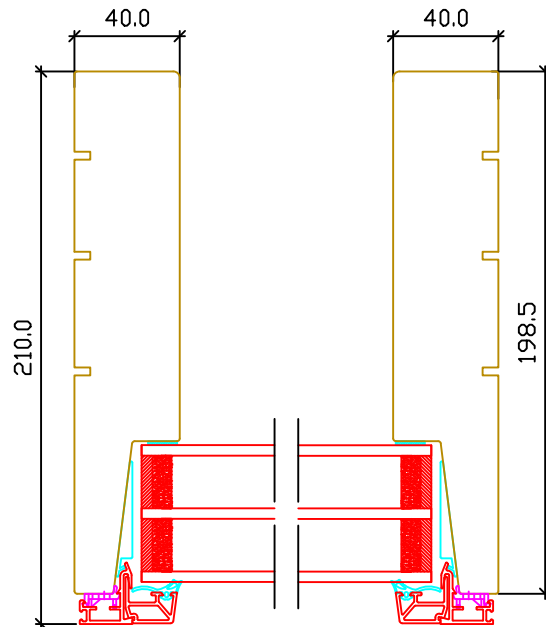

B - B

Tuote  
ULEK20\_210

Mittakaava  
1:3

Kuvaus  
Alumiiniverhottu kiinteä ikkuna.  
Pysty- ja vaakaleikkaus

Suunn. VE  
Pvm 22.11.2018  
Rev TH  
Rev. pvm 30.08.2019

**SKAALA**

PL 17  
62375  
YLIHÄRMÄ  
Puh. 010 8354 700  
Fax. 06 4846 950  
www.skaala.com

Piirustus No  
1000-454

Rev  
A