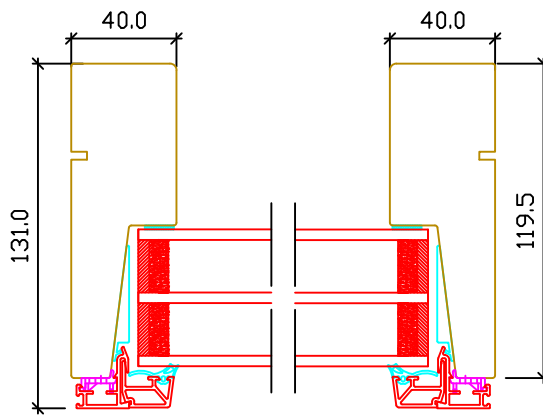

B - B

Tuote  
ULEK20\_131

Mittakaava  
1:3

Kuvaus  
Alumiiniverhottu kiinteä ikkuna.  
Pysty- ja vaakaleikkaus

Suunn.	VE
Pvm	22.11.2018
Rev	TH
Rev. pvm	30.08.2019

**SKAALA**

PL 17  
62375  
YLIHÄRMÄ  
Puh. 010 8354 700  
Fax. 06 4846 950  
www.skaala.com

Piirustus No  
1000-448

Rev  
A