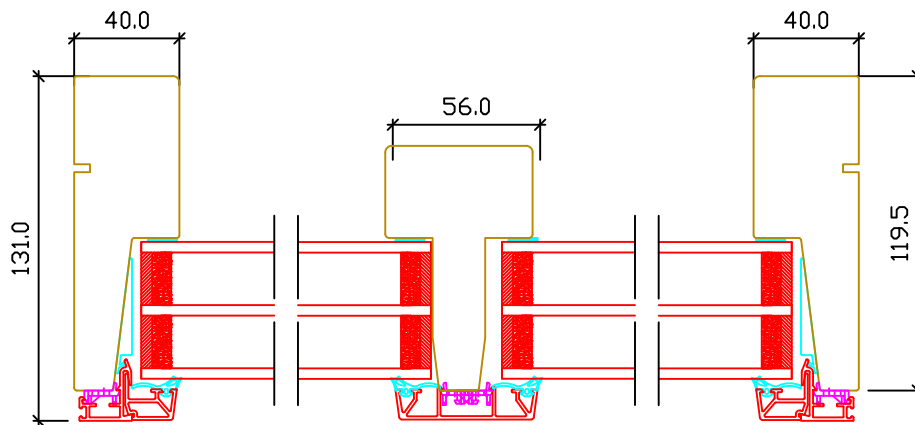

B - B

Tuote
ULEK20_131

Mittakaava
1:3

Kuvaus
Alumiiniverhottu kiinteä ikkuna.
Pysty- ja vaakaleikkaus

| | |
|----------|------------|
| Suunn. | VE |
| Pvm | 22.11.2018 |
| Rev | TH |
| Rev. pvm | 30.08.2019 |