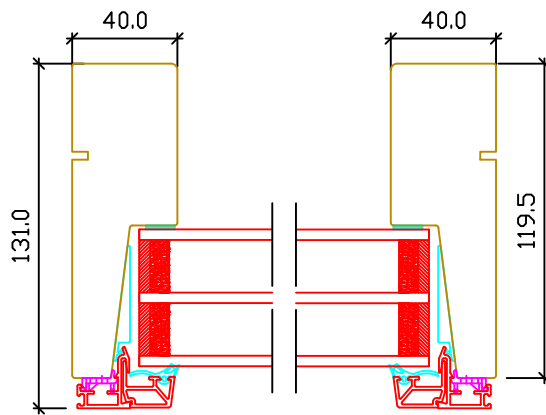

B - B

Tuote
ULEK20_131

Mittakaava
1:3

Kuvaus
Alumiiniverhottu kiinteä ikkuna.
Pysty- ja vaakaleikkaus

Suunn.	VE
Pvm	22.11.2018
Rev	TH
Rev. pvm	30.08.2019

SKAALA

PL 17
62375
YLIHÄRMÄ
Puh. 010 8354 700
Fax. 06 4846 950
www.skaala.com

Piirustus No
1000-446

Rev
A